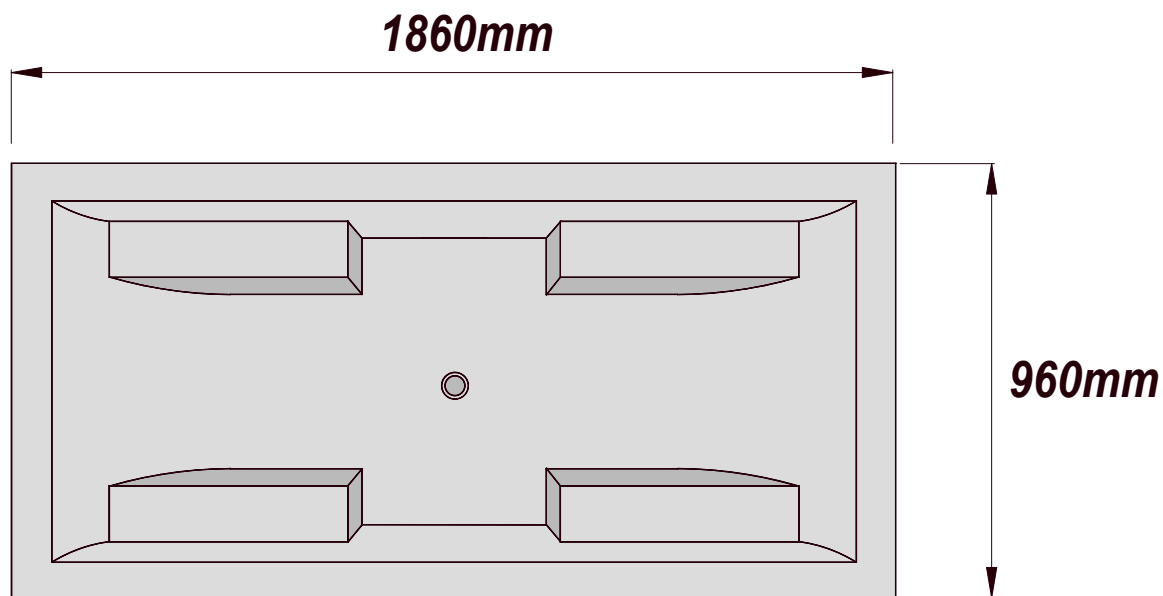

Neptune 3

CONSULTO COLLECTION

min/max:
620/650mm